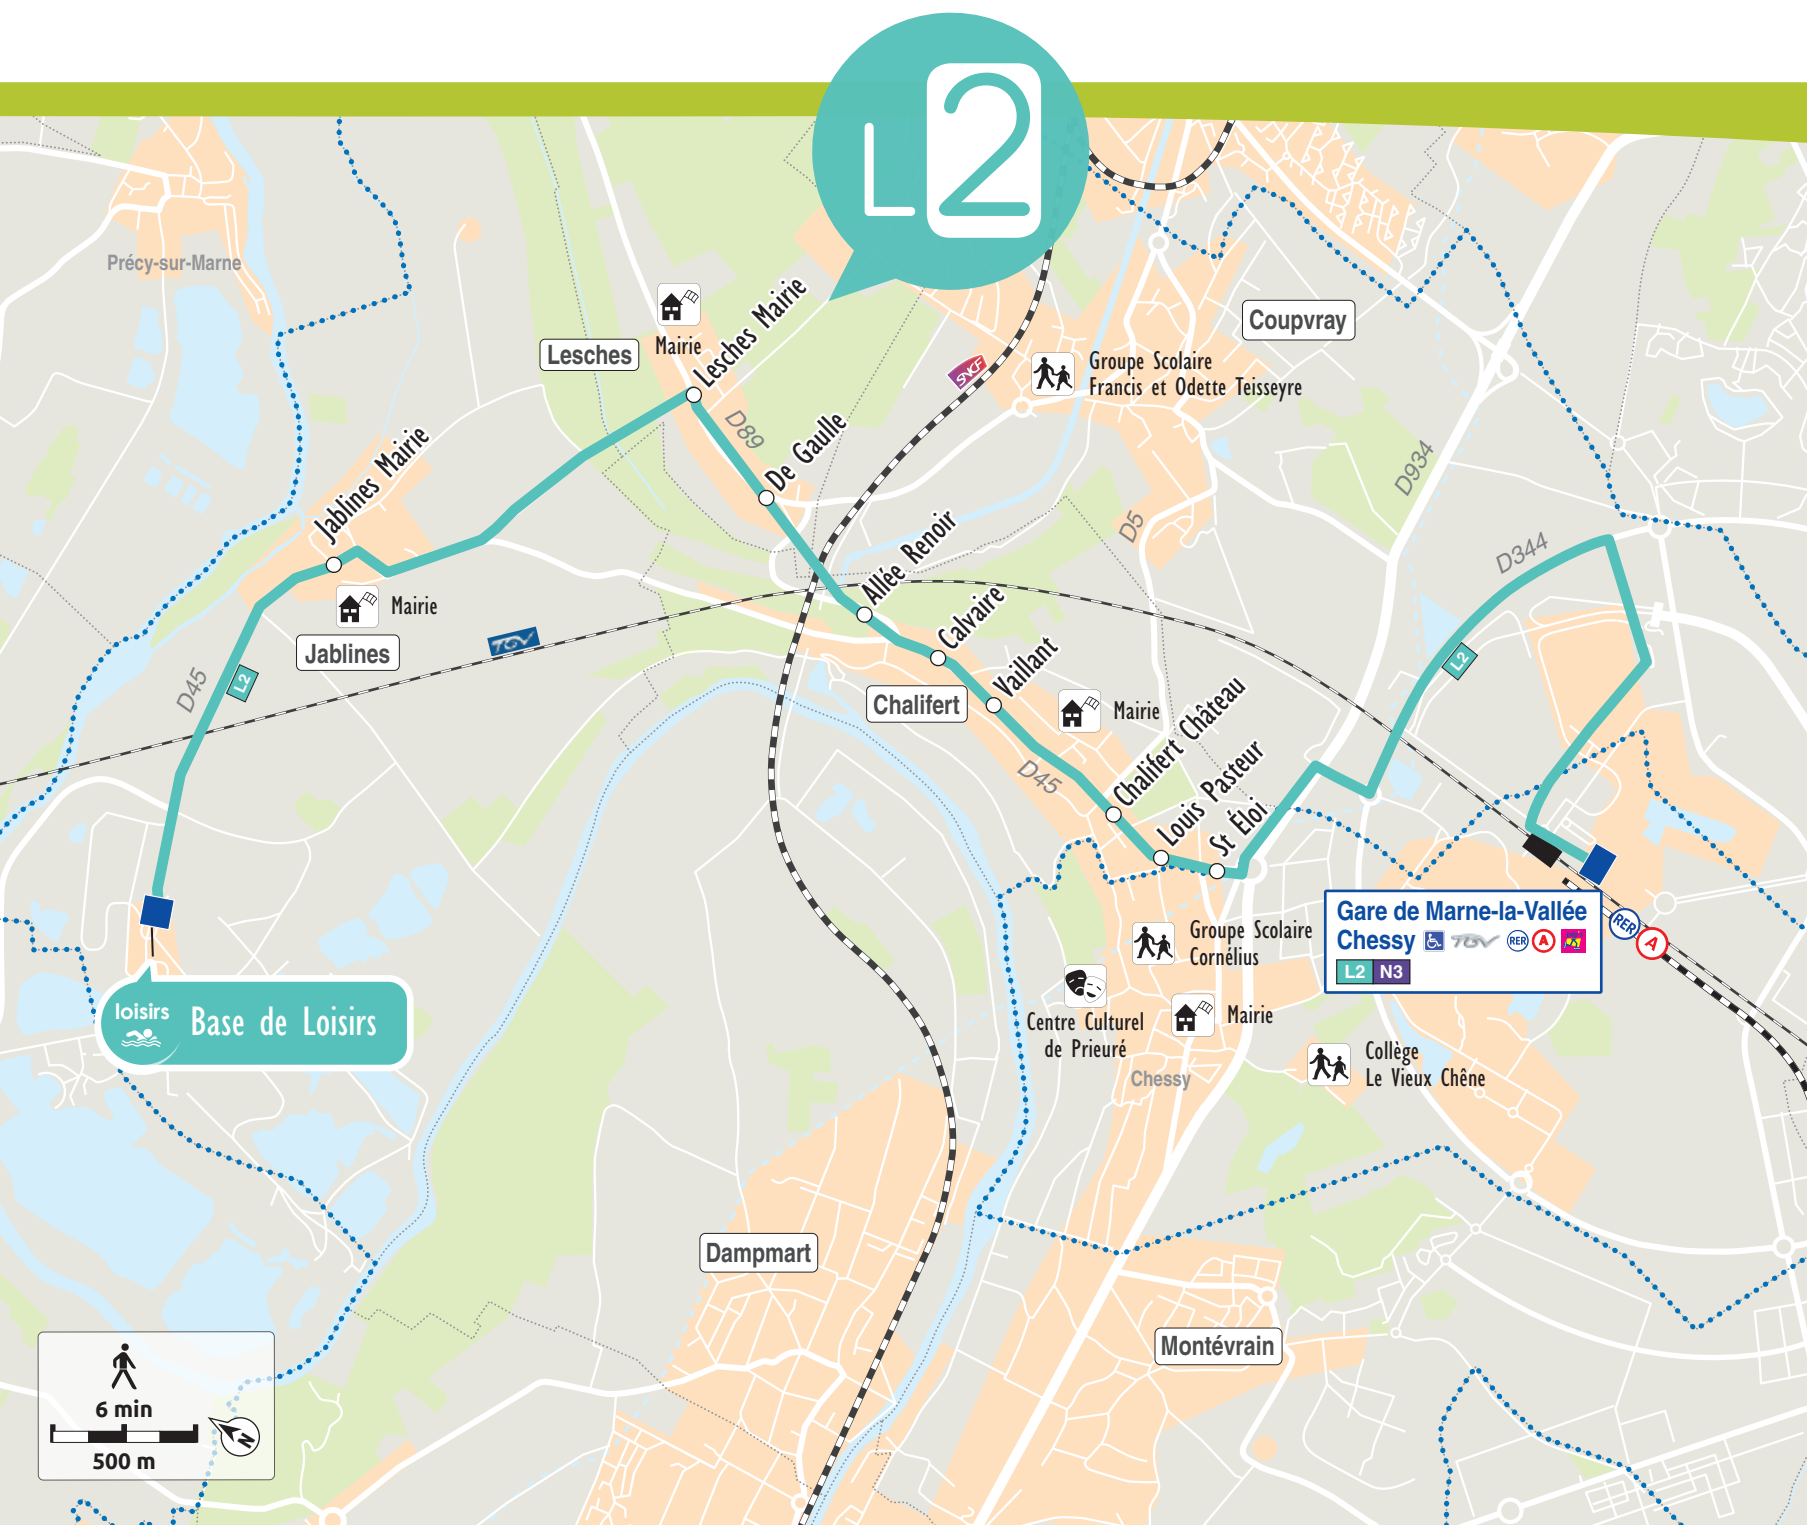

Jablines	Base de loisirs 	15:00	16:42	18:12
Thorigny-sur-Marne	Hauts de Vallières 	15:08	16:50	18:20
	Cures 	15:09	16:51	18:21
Carnetin	Carnetin Mairie 	15:10	16:52	18:22
	La Croix 	15:11	16:53	18:23
Thorigny-sur-Marne	Cerisiers 	15:12	16:54	18:24
	Parmentier 	15:13	16:55	18:25
	Carnot 	15:14	16:56	18:26
	Jeanne d'Arc 	15:15	16:57	18:27
	Poincaré SNCF  	15:17	16:59	18:29

Légende

Me : Mercredi S : Samedi D&F : Dimanche et Jours Fériés  Arrêt en correspondance avec le réseau Pep's

POINCARÉ SNCF   ↔ THORIGNY-SUR-MARNE ↔
CARNETIN ↔ ÎLE DE LOISIRS DE JABLINES-ANNET

		Me, S, D&F	Me, S, D&F	Me, S, D&F
Chessy	Gare de Marne-la-Vallée Chessy  	14:30	15:45	17:00
Chalifert	Saint Éloi 	14:37	15:52	17:07
	Louis Pasteur 	14:38	15:53	17:08
	Chalifert Château 	14:39	15:54	17:09
	Vaillant 	14:40	15:55	17:10
	Calvaire 	14:41	15:56	17:11
Lesches	De Gaulle 	14:45	16:00	17:15
	Lesches Mairie 	14:47	16:02	17:17
Jablines	Jablines Mairie 	14:55	16:10	17:25
	Base de loisirs 	14:57	16:12	17:27

		Me, S, D&F	Me, S, D&F	Me, S, D&F
Jablines	Base de loisirs 	14:02	15:17	16:32
	Jablines Mairie 	14:05	15:20	16:35
Lesches	Lesches Mairie 	14:11	15:26	16:41
	De Gaulle 	14:13	15:28	16:43
Chalifert	Calvaire 	14:17	15:32	16:47
	Vaillant 	14:18	15:33	16:48
	Chalifert Château 	14:19	15:34	16:49
	Louis Pasteur 	14:20	15:35	16:50
	Saint Éloi 	14:21	15:36	16:51
Chessy	Gare de Marne-la-Vallée Chessy  	14:29	15:44	16:59

Légende

Me : Mercredi S : Samedi D&F : Dimanche et Jours Fériés  Arrêt en correspondance avec le réseau Pep's

GARE DE MARNE-LA-VALLÉE CHESSY   ↔ CHALIFERT ↔ LESCHES ↔ JABLINES ↔ ÎLE DE LOISIRS DE JABLINES-ANNET