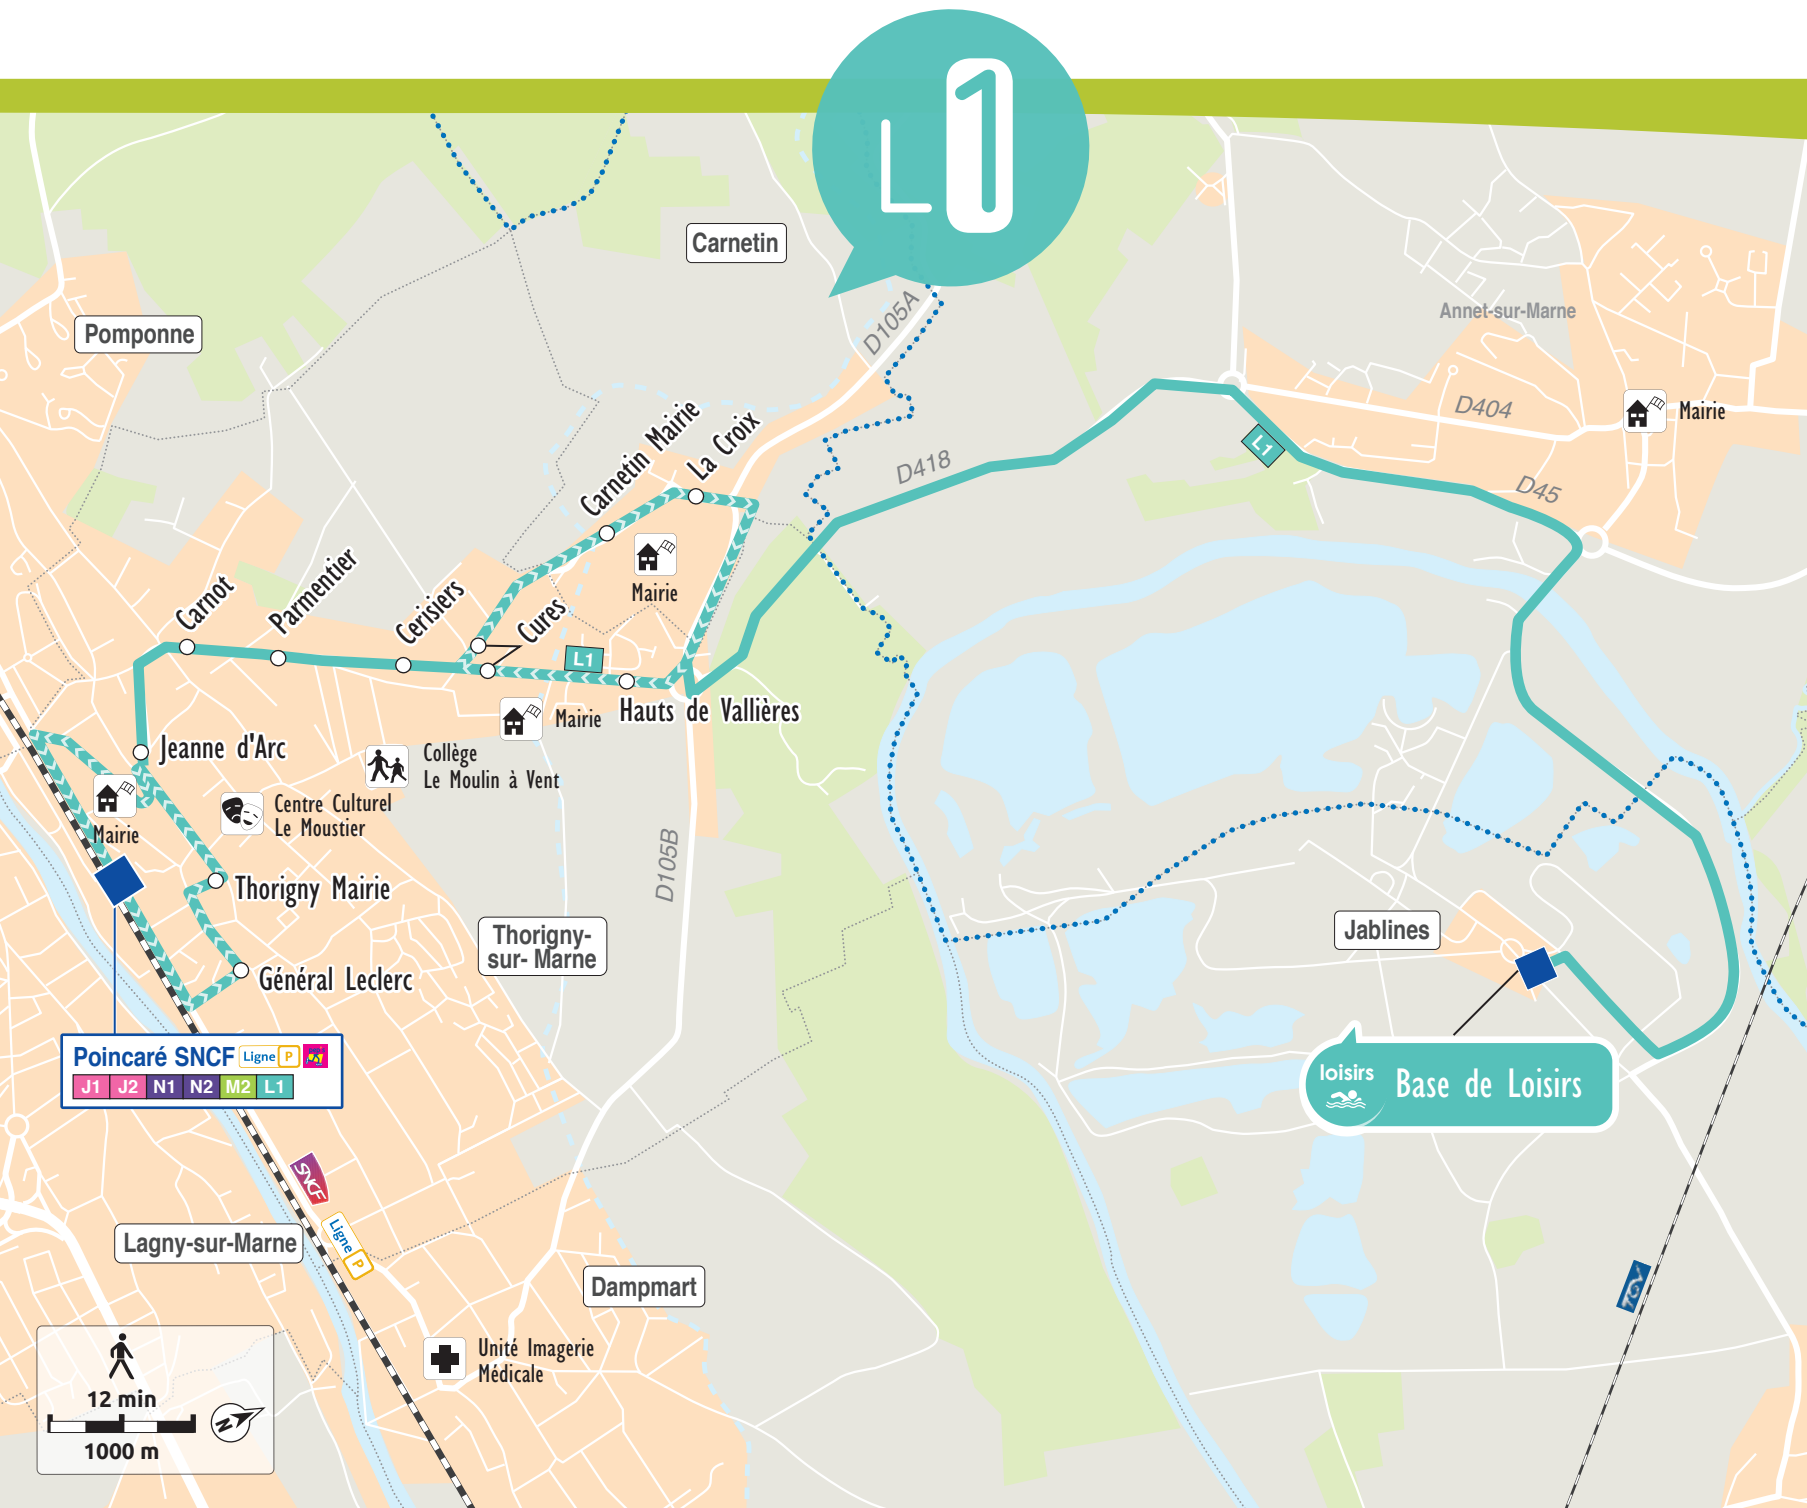

Me, S, D&F | Me, S, D&F | Me, S, D&F

Me, S, D&F | Me, S, D&F | Me, S, D&F

Thorigny-sur-Marne	Poincaré SNCF  	13:45	15:00	17:00
	Général Leclerc 	13:46	15:01	17:01
	Thorigny Mairie 	13:47	15:02	17:02
	Jeanne d'Arc 	13:48	15:03	17:03
	Carnot 	13:49	15:04	17:04
	Parmentier 	13:50	15:05	17:05
	Cerisiers 	13:51	15:06	17:06
Cures 	13:52	15:07	17:07	
Carnetin	Carnetin Mairie 	13:53	15:08	17:08
	La Croix 	13:54	15:09	17:09
Jablines	Base de loisirs 	14:02	15:17	17:17

Jablines	Base de loisirs 	15:00	16:42	18:12
Thorigny-sur-Marne	Hauts de Vallières 	15:08	16:50	18:20
	Cures 	15:09	16:51	18:21
Carnetin	Carnetin Mairie 	15:10	16:52	18:22
	La Croix 	15:11	16:53	18:23
Thorigny-sur-Marne	Cerisiers 	15:12	16:54	18:24
	Parmentier 	15:13	16:55	18:25
	Carnot 	15:14	16:56	18:26
	Jeanne d'Arc 	15:15	16:57	18:27
	Poincaré SNCF  	15:17	16:59	18:29

Légende

Me : Mercredi S : Samedi D&F : Dimanche et Jours Fériés  Arrêt en correspondance avec le réseau Pep's

POINCARÉ SNCF   ↔ THORIGNY-SUR-MARNE ↔
CARNETIN ↔ ÎLE DE LOISIRS DE JABLINES-ANNET

		Me, S, D&F	Me, S, D&F	Me, S, D&F
Chessy	Gare de Marne-la-Vallée Chessy  	14:30	15:45	17:00
Chalifert	Saint Éloi 	14:37	15:52	17:07
	Louis Pasteur 	14:38	15:53	17:08
	Chalifert Château 	14:39	15:54	17:09
	Vaillant 	14:40	15:55	17:10
	Calvaire 	14:41	15:56	17:11
Lesches	De Gaulle 	14:45	16:00	17:15
	Lesches Mairie 	14:47	16:02	17:17
Jablines	Jablines Mairie 	14:55	16:10	17:25
	Base de loisirs 	14:57	16:12	17:27

Légende

Me : Mercredi S : Samedi D&F : Dimanche et Jours Fériés  Arrêt en correspondance avec le réseau Pep's

GARE DE MARNE-LA-VALLÉE CHESSY   ↔ CHALIFERT ↔ LESCHES ↔ JABLINES ↔ ÎLE DE LOISIRS DE JABLINES-ANNET