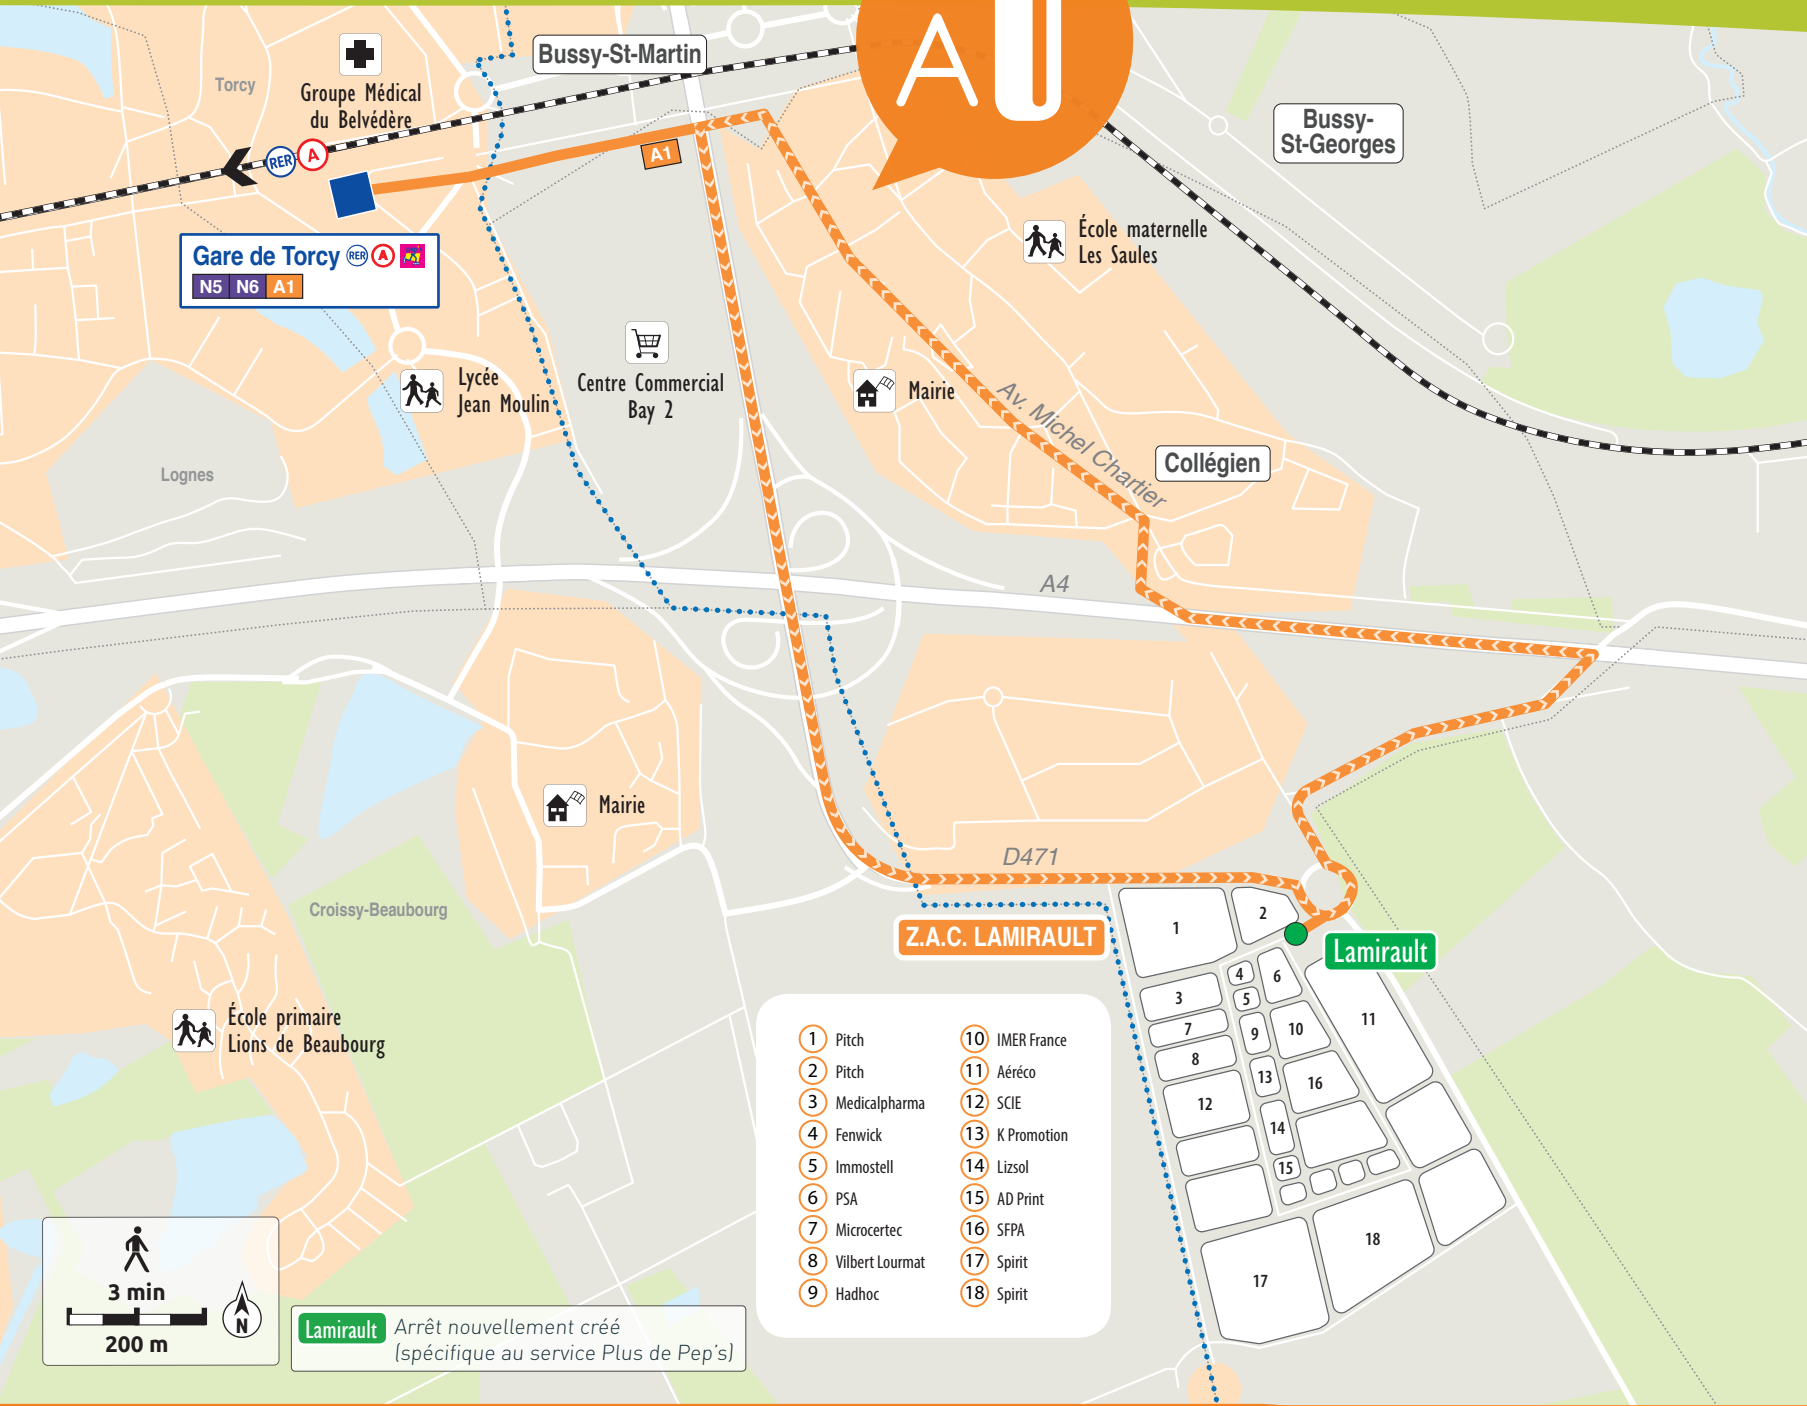

A1

GARE DE TORCY ↔ Z.A.C. DE LAMIRAULT À COLLÉGIEN
 ↔ GARE DE TORCY

	LàV	LàV	LàV	LàV	LàV	LàV	LàV	LàV	LàV	LàV	LàV	LàV	LàV	LàV	LàV	LàV	LàV	LàV	LàV	LàV	LàV	LàV	
Torcy	Gare de Torcy	5:35	6:15	6:40	7:00	7:20	7:40	8:00	8:20	8:40	13:15	13:35	13:55	16:30	17:00	17:30	18:00	18:30	19:00	19:30	20:00	20:40	21:00
Collégien	Lamirault	5:43	6:23	6:48	7:08	7:28	7:48	8:08	8:28	8:48	13:23	13:43	14:03	16:38	17:08	17:38	18:08	18:38	19:08	19:38	20:08	20:48	21:08
Torcy	Gare de Torcy	5:53	6:33	6:58	7:18	7:38	7:58	8:18	8:38	8:58	13:33	13:53	14:13	16:48	17:18	17:48	18:18	18:48	19:18	19:48	20:18	20:58	21:18

Légende LàV : Lundi à Vendredi Arrêt en correspondance avec le réseau Pep's
Lamirault : Arrêt nouvellement créé (spécifique au service Plus de Pep's)