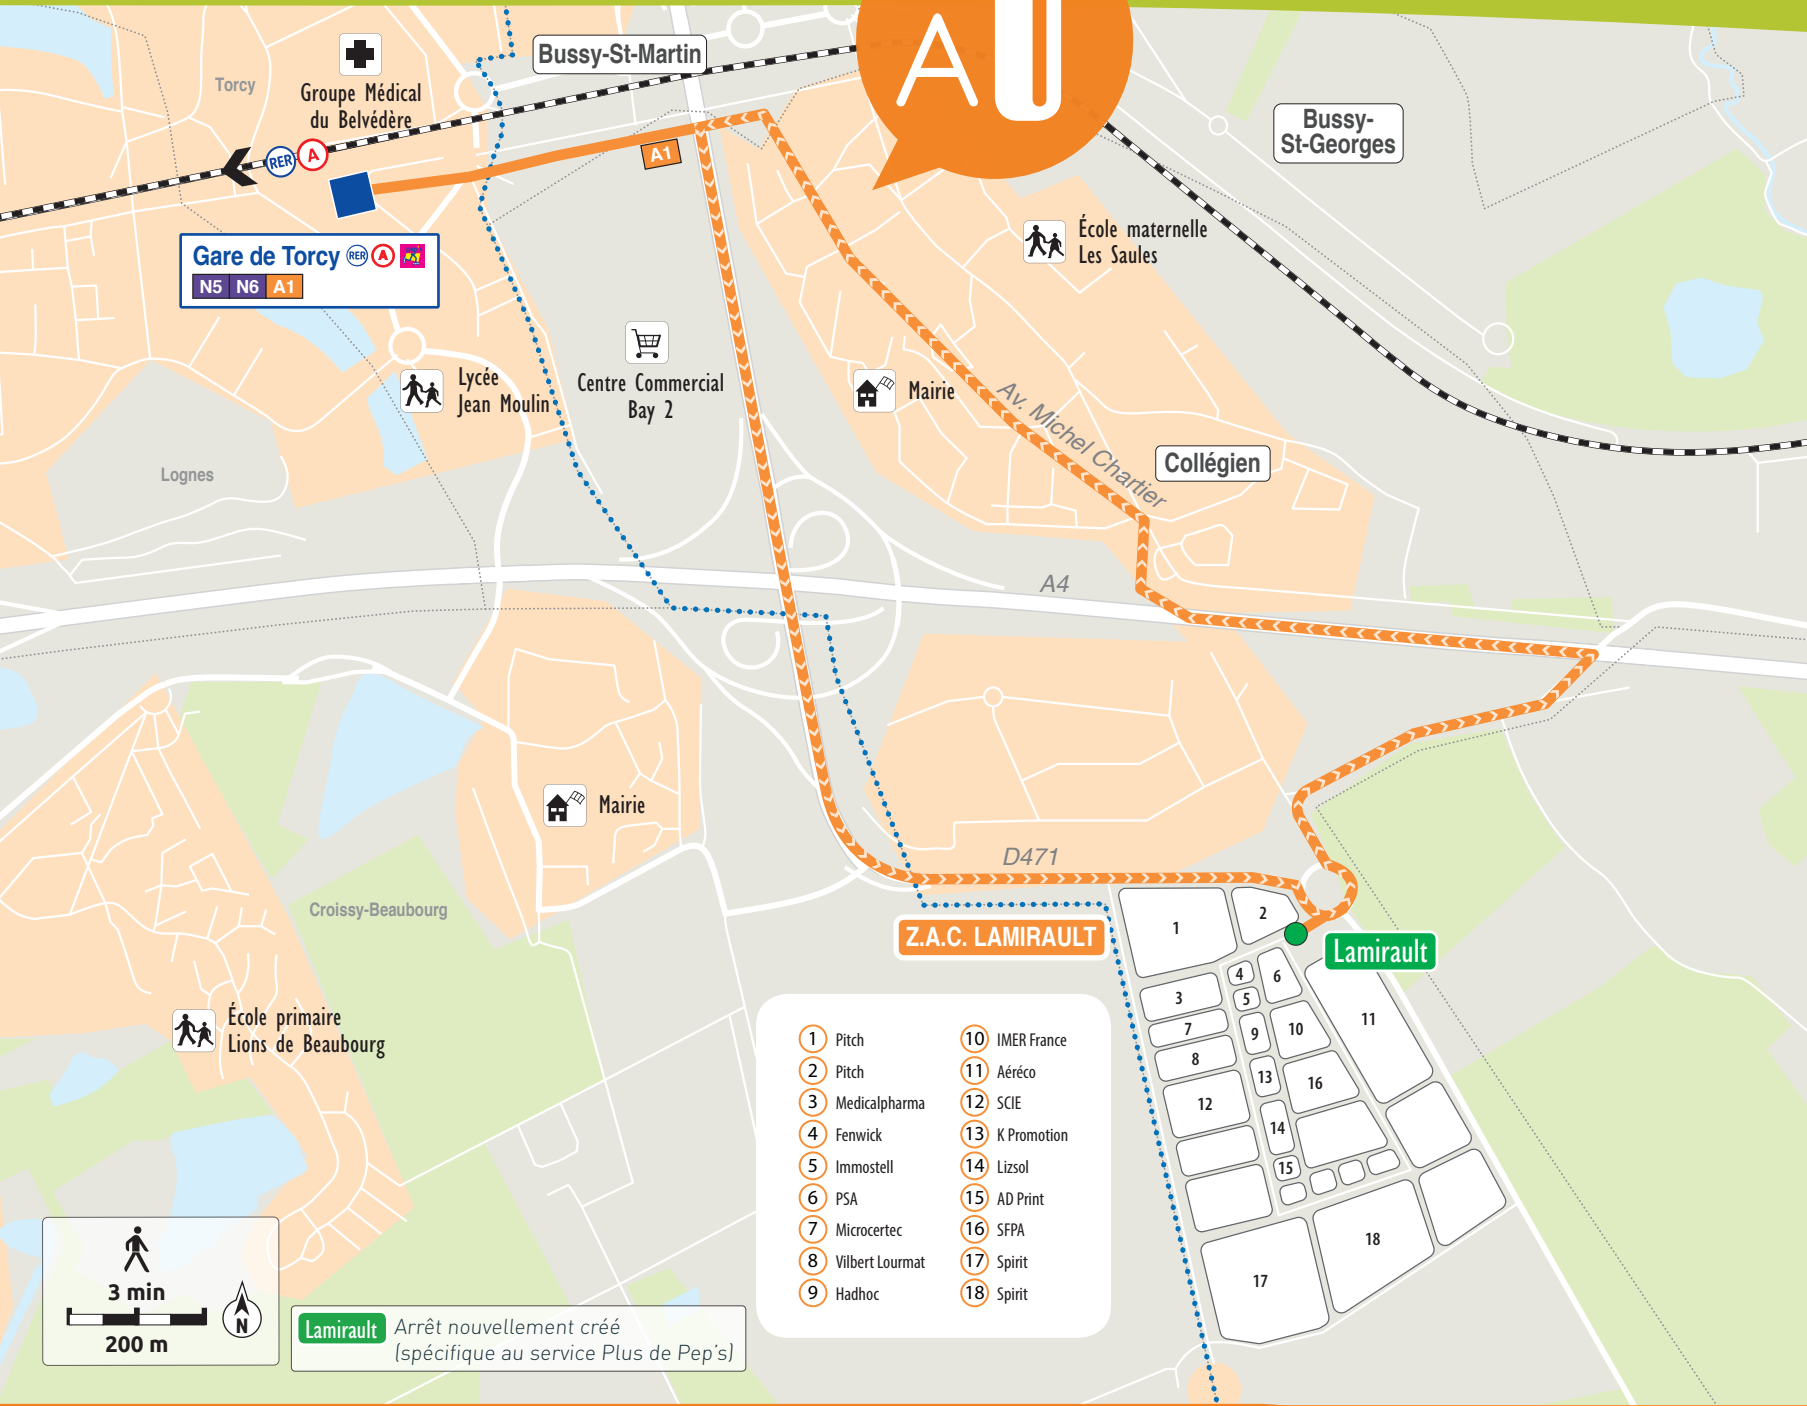

# A1

- 1 Pitch
- 2 Pitch
- 3 Medicalpharma
- 4 Fenwick
- 5 Immostell
- 6 PSA
- 7 Microcertec
- 8 Vilbert Lourmat
- 9 Hadhoc
- 10 IMER France
- 11 Aéréco
- 12 SCIE
- 13 K Promotion
- 14 Lizsol
- 15 AD Print
- 16 SFPA
- 17 Spirit
- 18 Spirit

**Lamirault** Arrêt nouvellement créé (spécifique au service Plus de Pep's)

GARE DE TORCY ↔ Z.A.C. DE LAMIRAULT À COLLÉGIEN  
 ↔ GARE DE TORCY

LàV LàV

Torcy	Gare de Torcy	5:35	6:15	6:40	7:00	7:20	7:40	8:00	8:20	8:40	13:15	13:35	13:55	16:30	17:00	17:30	18:00	18:30	19:00	19:30	20:00	20:40	21:00
-------	---------------	------	------	------	------	------	------	------	------	------	-------	-------	-------	-------	-------	-------	-------	-------	-------	-------	-------	-------	-------

Torcy	Gare de Torcy	5:53	6:33	6:58	7:18	7:38	7:58	8:18	8:38	8:58	13:33	13:53	14:13	16:48	17:18	17:48	18:18	18:48	19:18	19:48	20:18	20:58	21:18
-------	---------------	------	------	------	------	------	------	------	------	------	-------	-------	-------	-------	-------	-------	-------	-------	-------	-------	-------	-------	-------

**Légende** LàV : Lundi à Vendredi Arrêt en correspondance avec le réseau Pep's  
**Lamirault** : Arrêt nouvellement créé (spécifique au service Plus de Pep's)