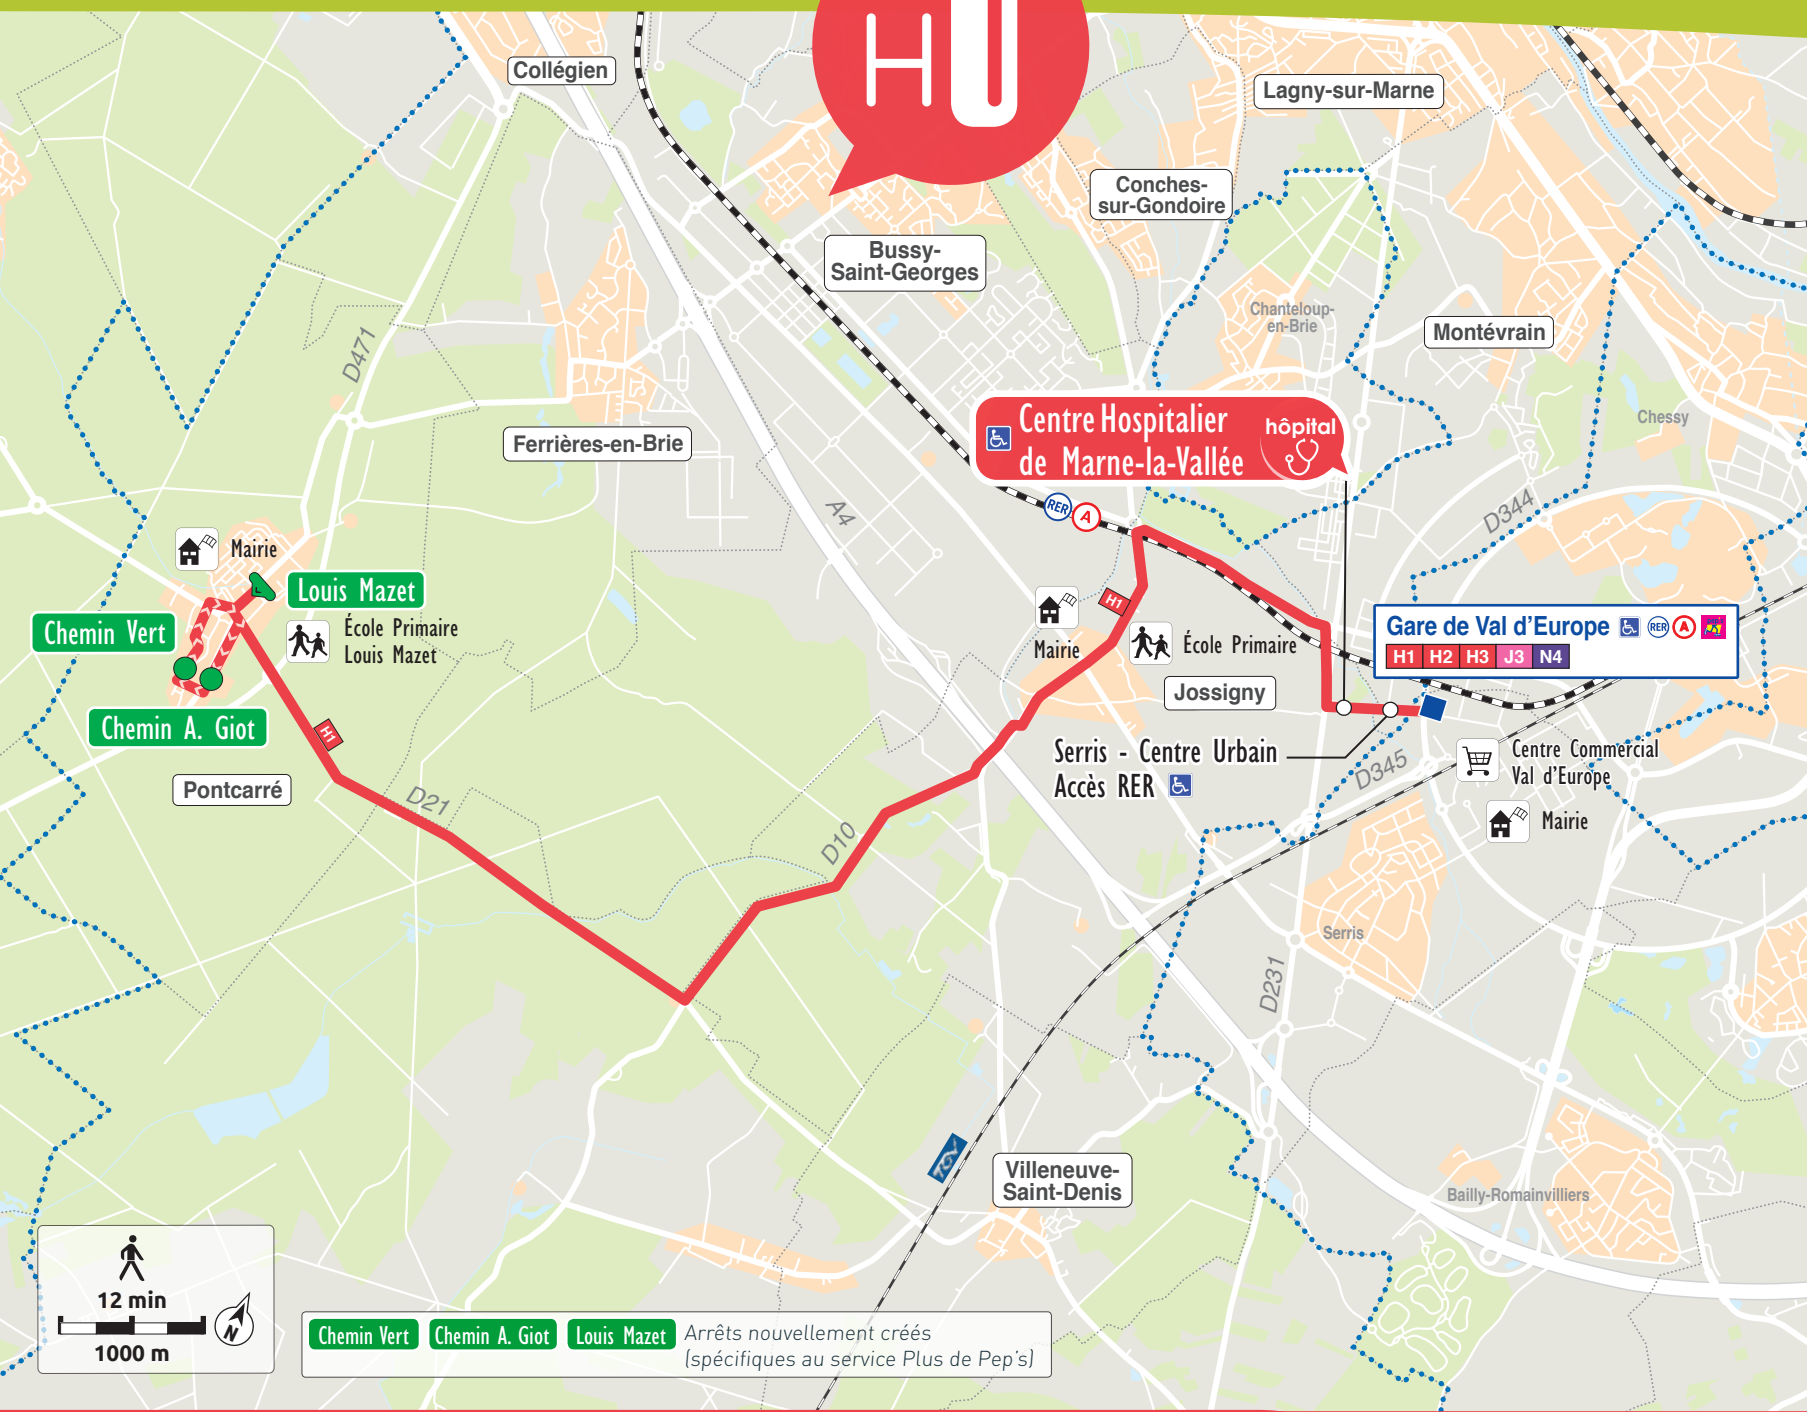

H1

Chemin Vert Chemin A. Giot Louis Mazet Arrêts nouvellement créés (spécifiques au service Plus de Pep's)

PONTCARRÉ ↔ CENTRE HOSPITALIER DE MARNE-LA-VALLÉE
 ↔ GARE DE VAL D'EUROPE

		Ma, J, S	Ma, J, S
Pontcarré	Louis Mazet	14:30	16:30
	Chemin A. Giot	14:32	16:32
	Chemin Vert	14:33	16:33
Jossigny	Centre Hospitalier	14:47	16:44
Serris	Serris Centre Urbain	14:48	16:45
	Gare de Val d'Europe	14:49	16:46
Serris	Gare de Val d'Europe	14:49	16:46
	Serris Centre Urbain	14:50	16:47
Jossigny	Centre Hospitalier	14:51	16:48
Pontcarré	Chemin A. Giot	15:05	17:02
	Chemin Vert	15:06	17:03
Pontcarré Mairie		15:07	17:05

Légende Ma : Mardi J : Jeudi S : Samedi Arrêt en correspondance avec le réseau Pep's
 Louis Mazet Chemin A. Giot Chemin Vert : Arrêts nouvellement créés (spécifiques au service Plus de Pep's)