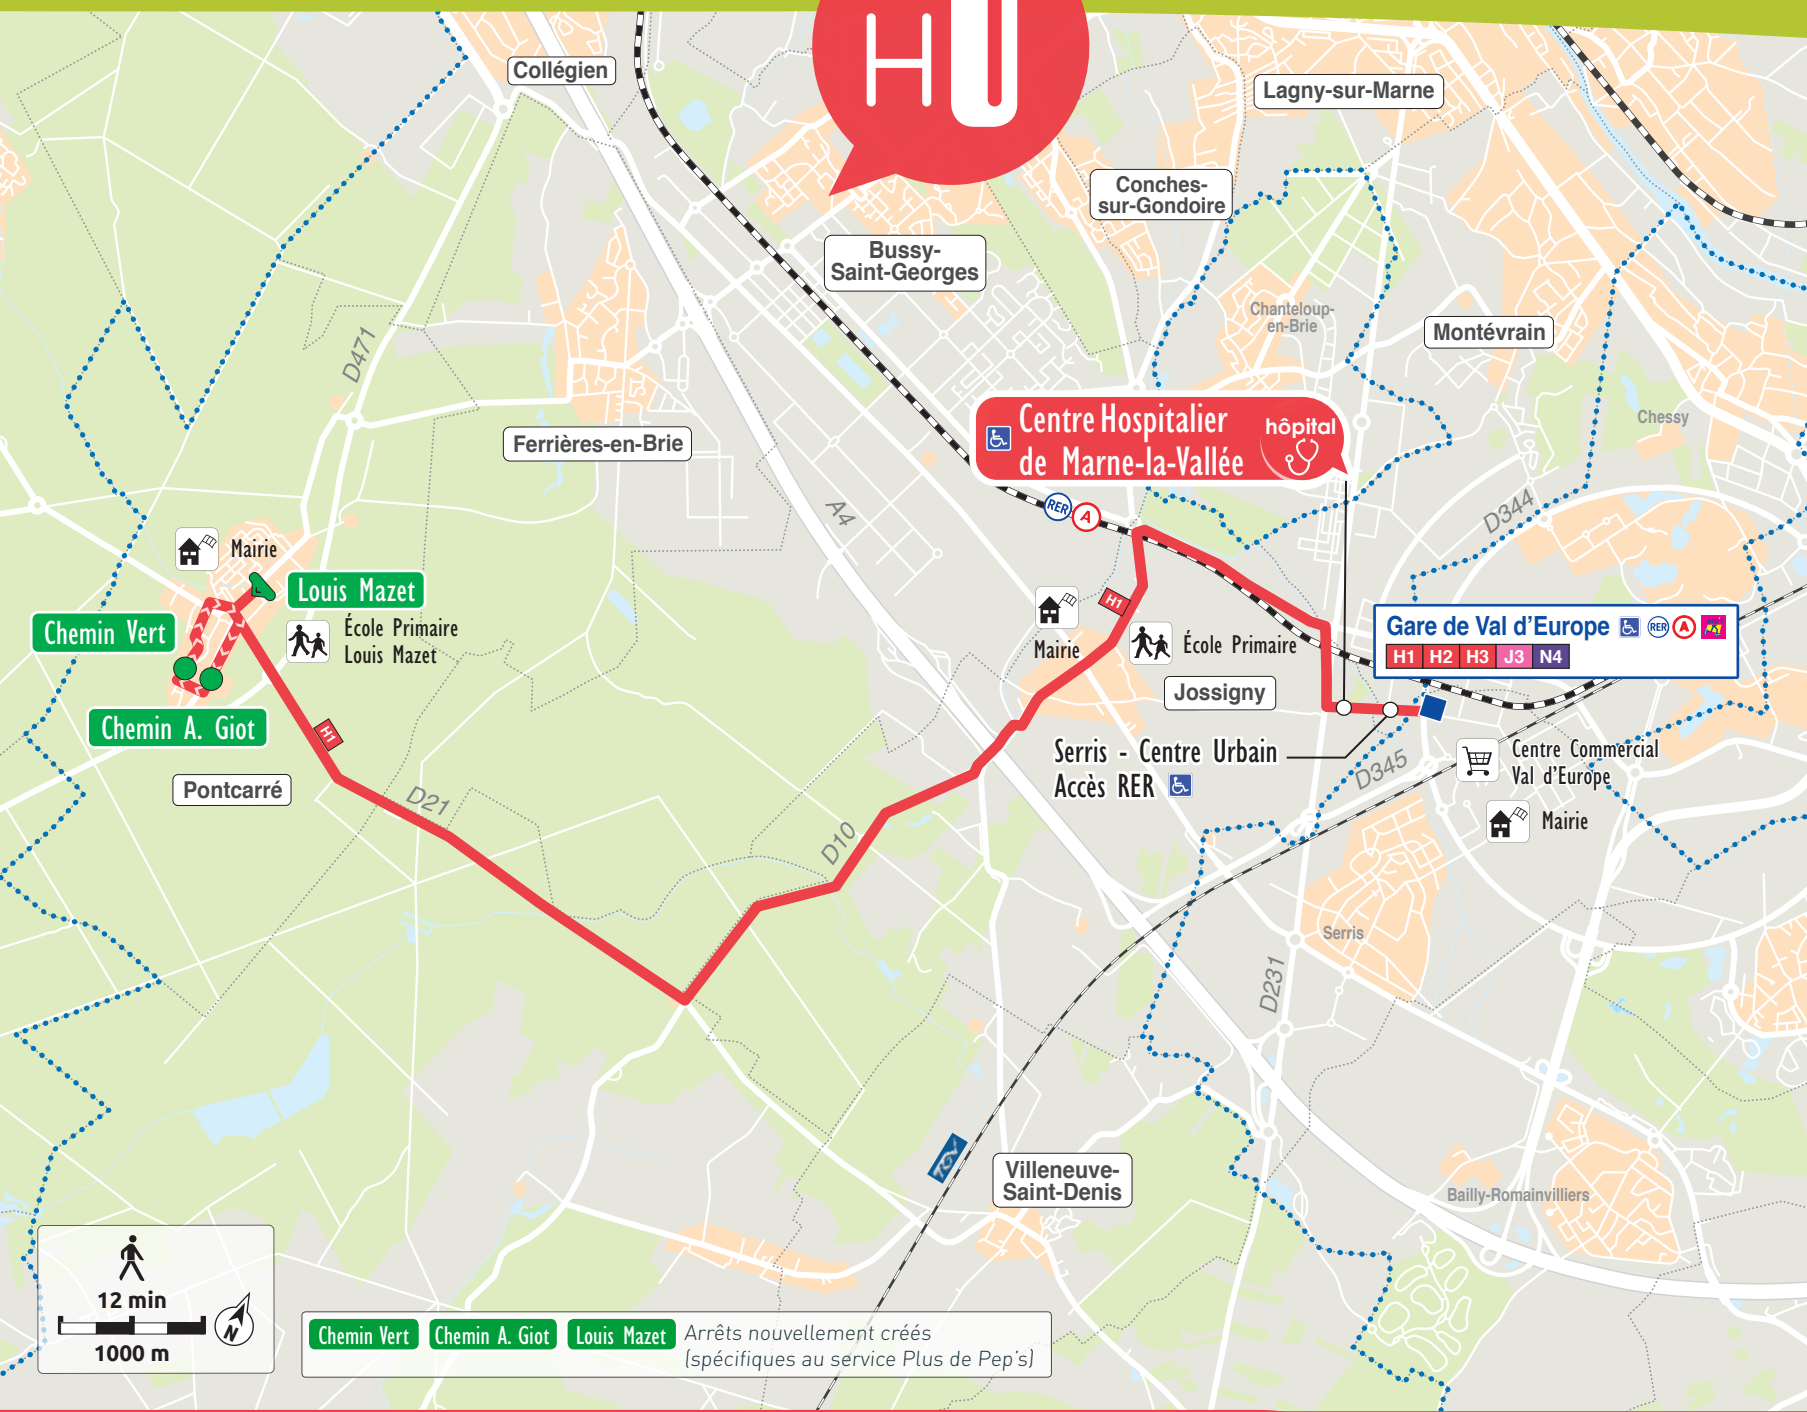

# H1

**Chemin Vert** **Chemin A. Giot** **Louis Mazet** Arrêts nouvellement créés (spécifiques au service Plus de Pep's)

PONTCARRÉ ↔ CENTRE HOSPITALIER DE MARNE-LA-VALLÉE  
 ↔ GARE DE VAL D'EUROPE

		Ma, J, S	Ma, J, S
Pontcarré	<b>Louis Mazet</b>	14:30	16:30
	<b>Chemin A. Giot</b>	14:32	16:32
	<b>Chemin Vert</b>	14:33	16:33
Jossigny	Centre Hospitalier	14:47	16:44
Serris	Serris Centre Urbain	14:48	16:45
	Gare de Val d'Europe	14:49	16:46
Serris	Gare de Val d'Europe	14:49	16:46
	Serris Centre Urbain	14:50	16:47
Jossigny	Centre Hospitalier	14:51	16:48
Pontcarré	<b>Chemin A. Giot</b>	15:05	17:02
	<b>Chemin Vert</b>	15:06	17:03
Pontcarré Mairie		15:07	17:05

**Légende**

Ma : Mardi J : Jeudi S : Samedi Arrêt en correspondance avec le réseau Pep's  
**Louis Mazet** **Chemin A. Giot** **Chemin Vert** : Arrêts nouvellement créés (spécifiques au service Plus de Pep's)