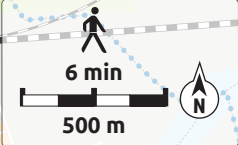

# M1

**Dumez** Arrêt nouvellement créé (spécifique au service Plus de Pep's)

LA POMPONNETTE ↔ POMPONNE ↔ THORIGNY-SUR-MARNE  
 ↔ CARNETIN ↔ MARCHÉ DE LAGNY-SUR-MARNE

marché

		Me, V, D&F	Me, V, D&F
La Pomponnette	<b>Champs Clos</b>	8:48	10:20
	Chapelle	8:50	10:22
Pomponne	Bois de la Marne	8:54	10:26
	Pomponne Château	8:55	10:27
	<b>Dumez</b>	8:55	10:27
	Petit Près	8:56	10:28
	Cornouillers	8:56	10:28
Thorigny-sur-Marne	Berthelot	8:57	10:29
	Carnot	8:58	10:30
	Parmentier	8:58	10:30
	Cerisiers	8:59	10:31
Carnetin	Cures	8:59	10:31
	Carnetin Mairie	9:00	10:32
	La Croix	9:01	10:33
Thorigny-sur-Marne	Hauts de Vallières	9:02	10:34
	Cures	9:03	10:35
	Cerisiers	9:03	10:35
	Parmentier	9:04	10:36
	Carnot	9:05	10:37
	Jeanne d'Arc	9:06	10:38
	Gare de Lagny-Thorigny	9:08	10:40
Lagny-sur-Marne	<b>Foch / Paix Notre Dame</b>	9:12	10:44