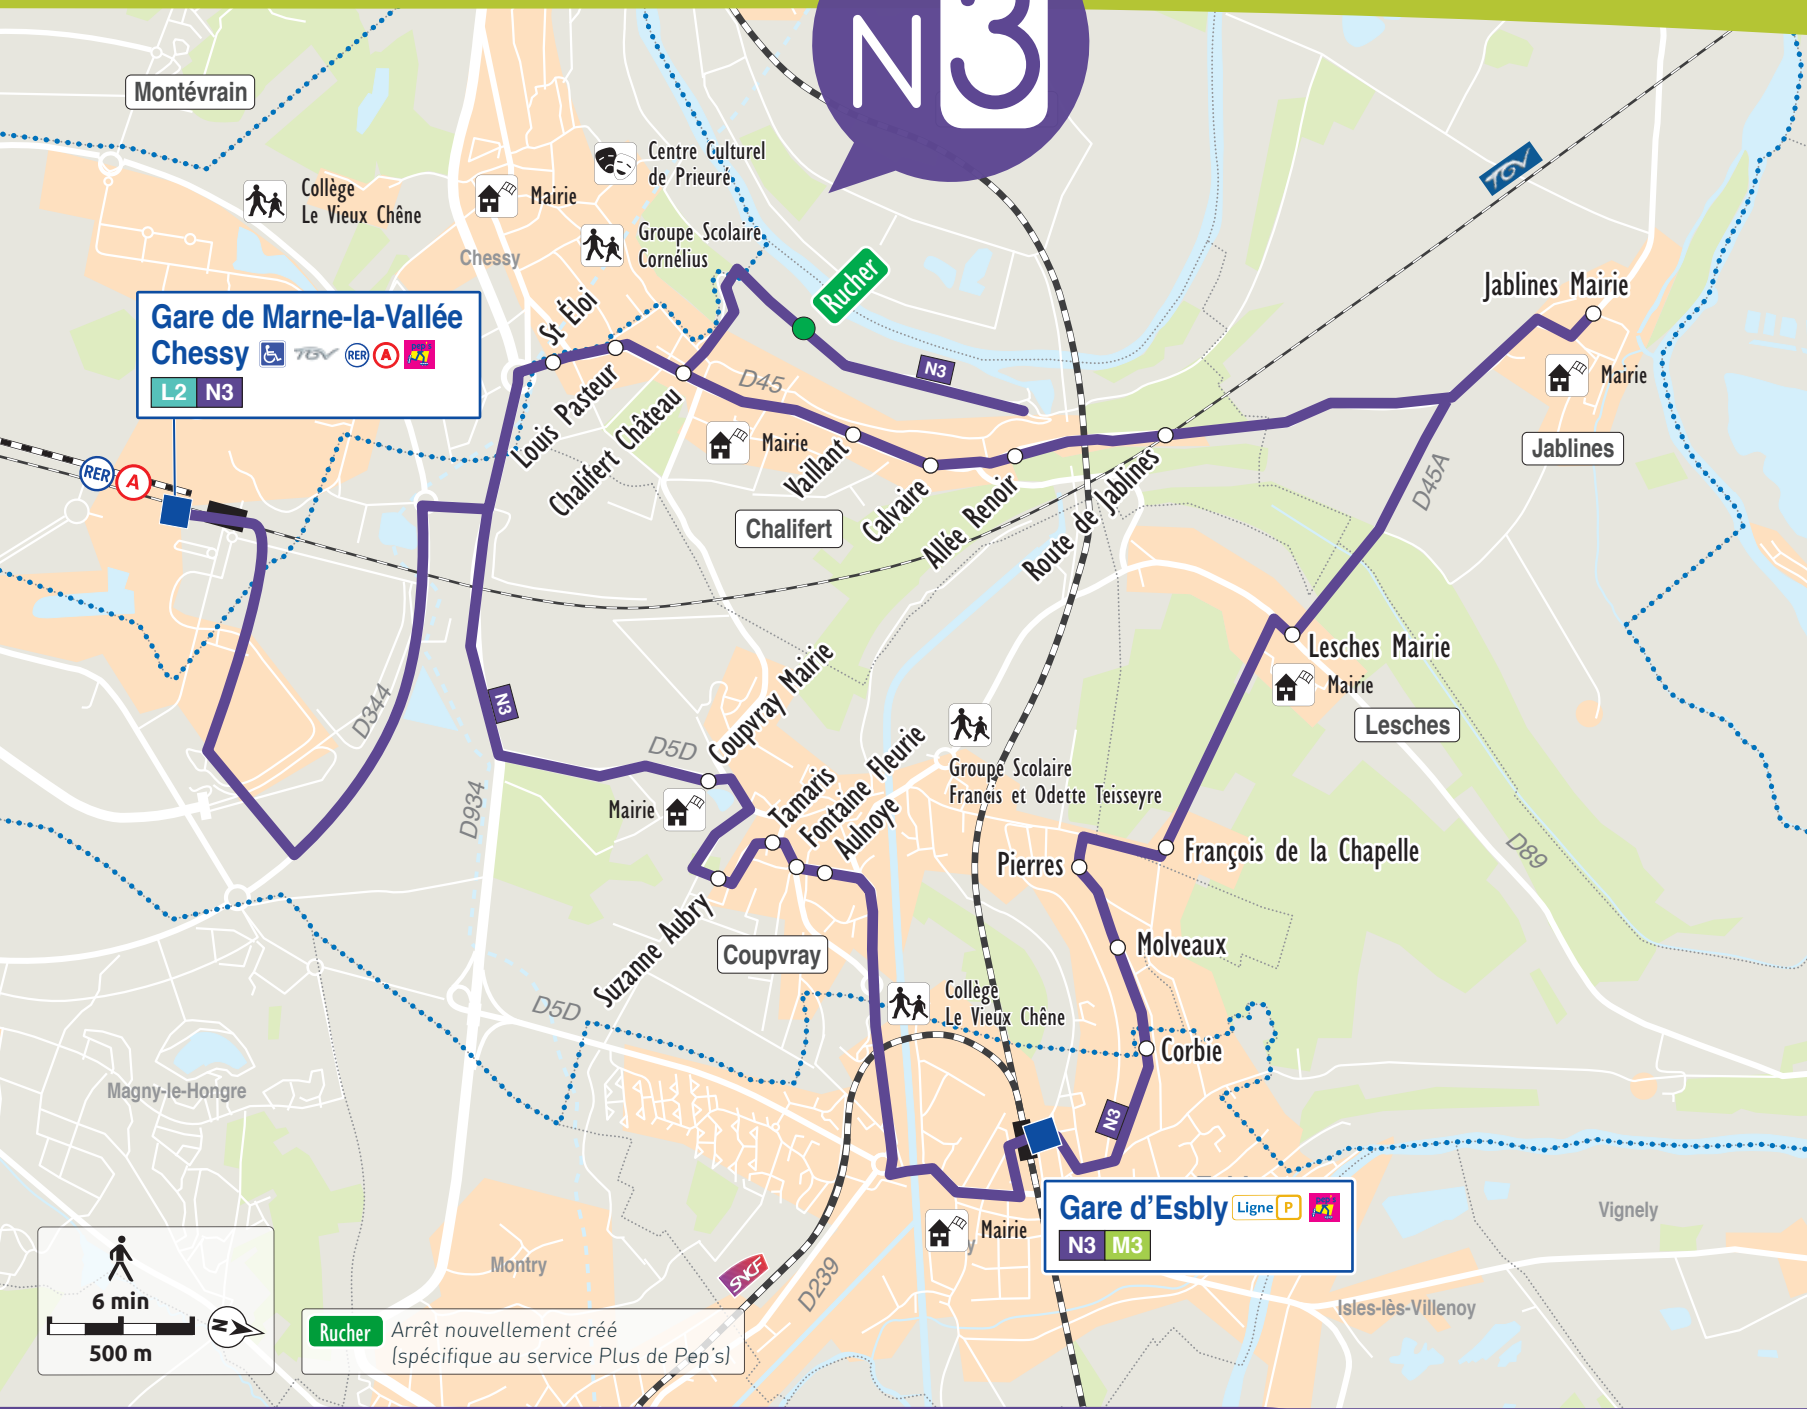

# N3

**Rucher** Arrêt nouvellement créé (spécifique au service Plus de Pep's)

GARE DE MARNE-LA-VALLÉE CHESSY ↔ CHALIFERT  
 ↔ JABLINES ↔ LESCHES ↔ COUPVRAY ↔ GARE D'ESBLY   
 ↔ GARE DE MARNE-LA-VALLÉE CHESSY

		S, D&F	S, D&F	S, D&F	V, S	V, S	V, S
<b>Chessy</b>	<b>Gare de Marne-la-Vallée Chessy</b>	<b>15:46</b>	<b>16:46</b>	<b>17:46</b>	<b>21:46</b>	<b>22:46</b>	<b>23:46</b>
<b>Chalifert</b>	St Éloi	15:53	16:53	17:53	21:53	22:53	23:53
	Louis Pasteur	15:54	16:54	17:54	21:54	22:54	23:54
	Chalifert Château	15:58	16:58	17:58	21:58	22:58	23:58
	<b>Rucher</b>	16:02	17:02	18:02	22:02	23:02	0:02
	Vaillant	16:03	17:03	18:03	22:03	23:03	0:03
	Calvaire	16:04	17:04	18:04	22:04	23:04	0:04
	Allée Renoir	16:05	17:05	18:05	22:05	23:05	0:05
	Route de Jablines	16:06	17:06	18:06	22:06	23:06	0:06
<b>Jablines</b>	Jablines Mairie	16:08	17:08	18:08	22:08	23:08	0:08
<b>Lesches</b>	Lesches Mairie	16:10	17:10	18:10	22:10	23:10	0:10
	François de la Chapelle	16:12	17:12	18:12	22:12	23:12	0:12
<b>Coupvray</b>	Pierres	16:14	17:14	18:14	22:14	23:14	0:14
	Molveaux	16:15	17:15	18:15	22:15	23:15	0:15
	Corbie	16:16	17:16	18:16	22:16	23:16	0:16
<b>Esbly</b>	<b>Gare d'Esbly</b>	<b>16:18</b>	<b>17:18</b>	<b>18:18</b>	<b>22:18</b>	<b>23:18</b>	<b>0:18</b>
<b>Coupvray</b>	Aulnoye	16:22	17:22	18:22	22:22	23:22	0:22
	Fontaine Fleurie	16:24	17:24	18:24	22:24	23:24	0:24
	Tamaris	16:25	17:25	18:25	22:25	23:25	0:25
	Suzanne Aubry	16:25	17:25	18:25	22:25	23:25	0:25
	Coupvray Mairie	16:26	17:26	18:26	22:26	23:26	0:26
<b>Chessy</b>	<b>Gare de Marne-la-Vallée Chessy</b>	<b>16:37</b>	<b>17:37</b>	<b>18:37</b>	<b>22:37</b>	<b>23:37</b>	<b>0:37</b>

**Légende** L : Lundi Ma : Mardi Me : Mercredi J : Jeudi V : Vendredi S : Samedi D&F : Dimanche et Jours Fériés  
 Arrêt en correspondance avec le réseau Pep's **Rucher** : Arrêt nouvellement créé (spécifique au service Plus de Pep's)