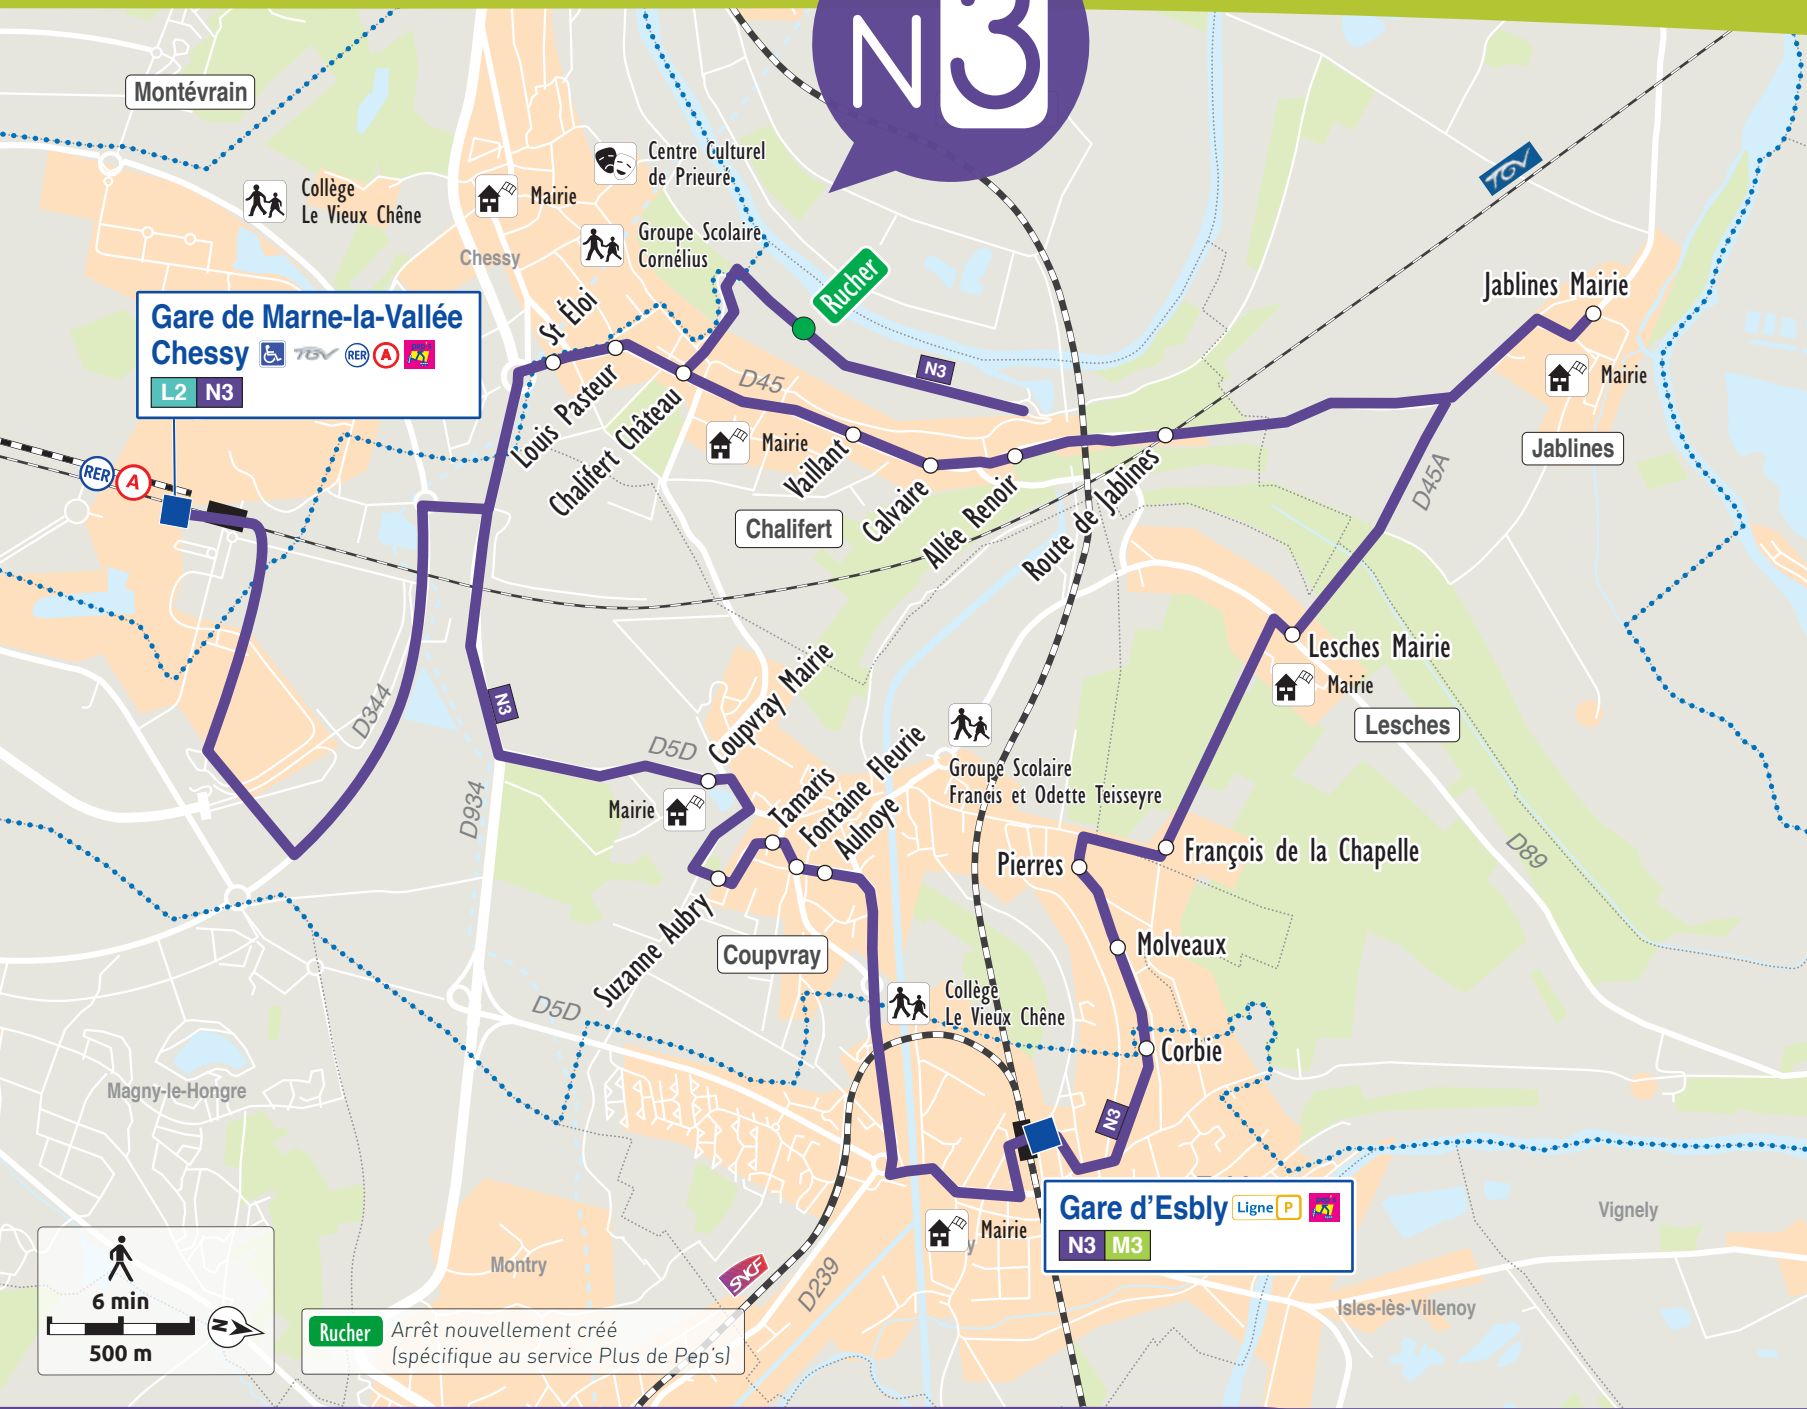

N3

GARE DE MARNE-LA-VALLÉE CHESSY ↔ CHALIFERT
 ↔ JABLINES ↔ LESCHES ↔ COUPVRAY ↔ GARE D'ESBLY
 ↔ GARE DE MARNE-LA-VALLÉE CHESSY

		S, D&F	S, D&F	S, D&F	V, S	V, S	V, S
Chessy	Gare de Marne-la-Vallée Chessy	15:46	16:46	17:46	21:46	22:46	23:46
Chalifert	St Éloi	15:53	16:53	17:53	21:53	22:53	23:53
	Louis Pasteur	15:54	16:54	17:54	21:54	22:54	23:54
	Chalifert Château	15:58	16:58	17:58	21:58	22:58	23:58
	Rucher	16:02	17:02	18:02	22:02	23:02	0:02
	Vaillant	16:03	17:03	18:03	22:03	23:03	0:03
	Calvaire	16:04	17:04	18:04	22:04	23:04	0:04
	Allée Renoir	16:05	17:05	18:05	22:05	23:05	0:05
	Route de Jablines	16:06	17:06	18:06	22:06	23:06	0:06
Jablines	Jablines Mairie	16:08	17:08	18:08	22:08	23:08	0:08
Lesches	Lesches Mairie	16:10	17:10	18:10	22:10	23:10	0:10
	François de la Chapelle	16:12	17:12	18:12	22:12	23:12	0:12
Coupvray	Pierres	16:14	17:14	18:14	22:14	23:14	0:14
	Molveaux	16:15	17:15	18:15	22:15	23:15	0:15
	Corbie	16:16	17:16	18:16	22:16	23:16	0:16
Esblly	Gare d'Esblly	16:18	17:18	18:18	22:18	23:18	0:18
Coupvray	Aulnoye	16:22	17:22	18:22	22:22	23:22	0:22
	Fontaine Fleurie	16:24	17:24	18:24	22:24	23:24	0:24
	Tamaris	16:25	17:25	18:25	22:25	23:25	0:25
	Suzanne Aubry	16:25	17:25	18:25	22:25	23:25	0:25
	Coupvray Mairie	16:26	17:26	18:26	22:26	23:26	0:26
Chessy	Gare de Marne-la-Vallée Chessy	16:37	17:37	18:37	22:37	23:37	0:37

Légende

L : Lundi Ma : Mardi Me : Mercredi J : Jeudi V : Vendredi S : Samedi D&F : Dimanche et Jours Fériés
 Arrêt en correspondance avec le réseau Pep's **Rucher** : Arrêt nouvellement créé (spécifique au service Plus de Pep's)