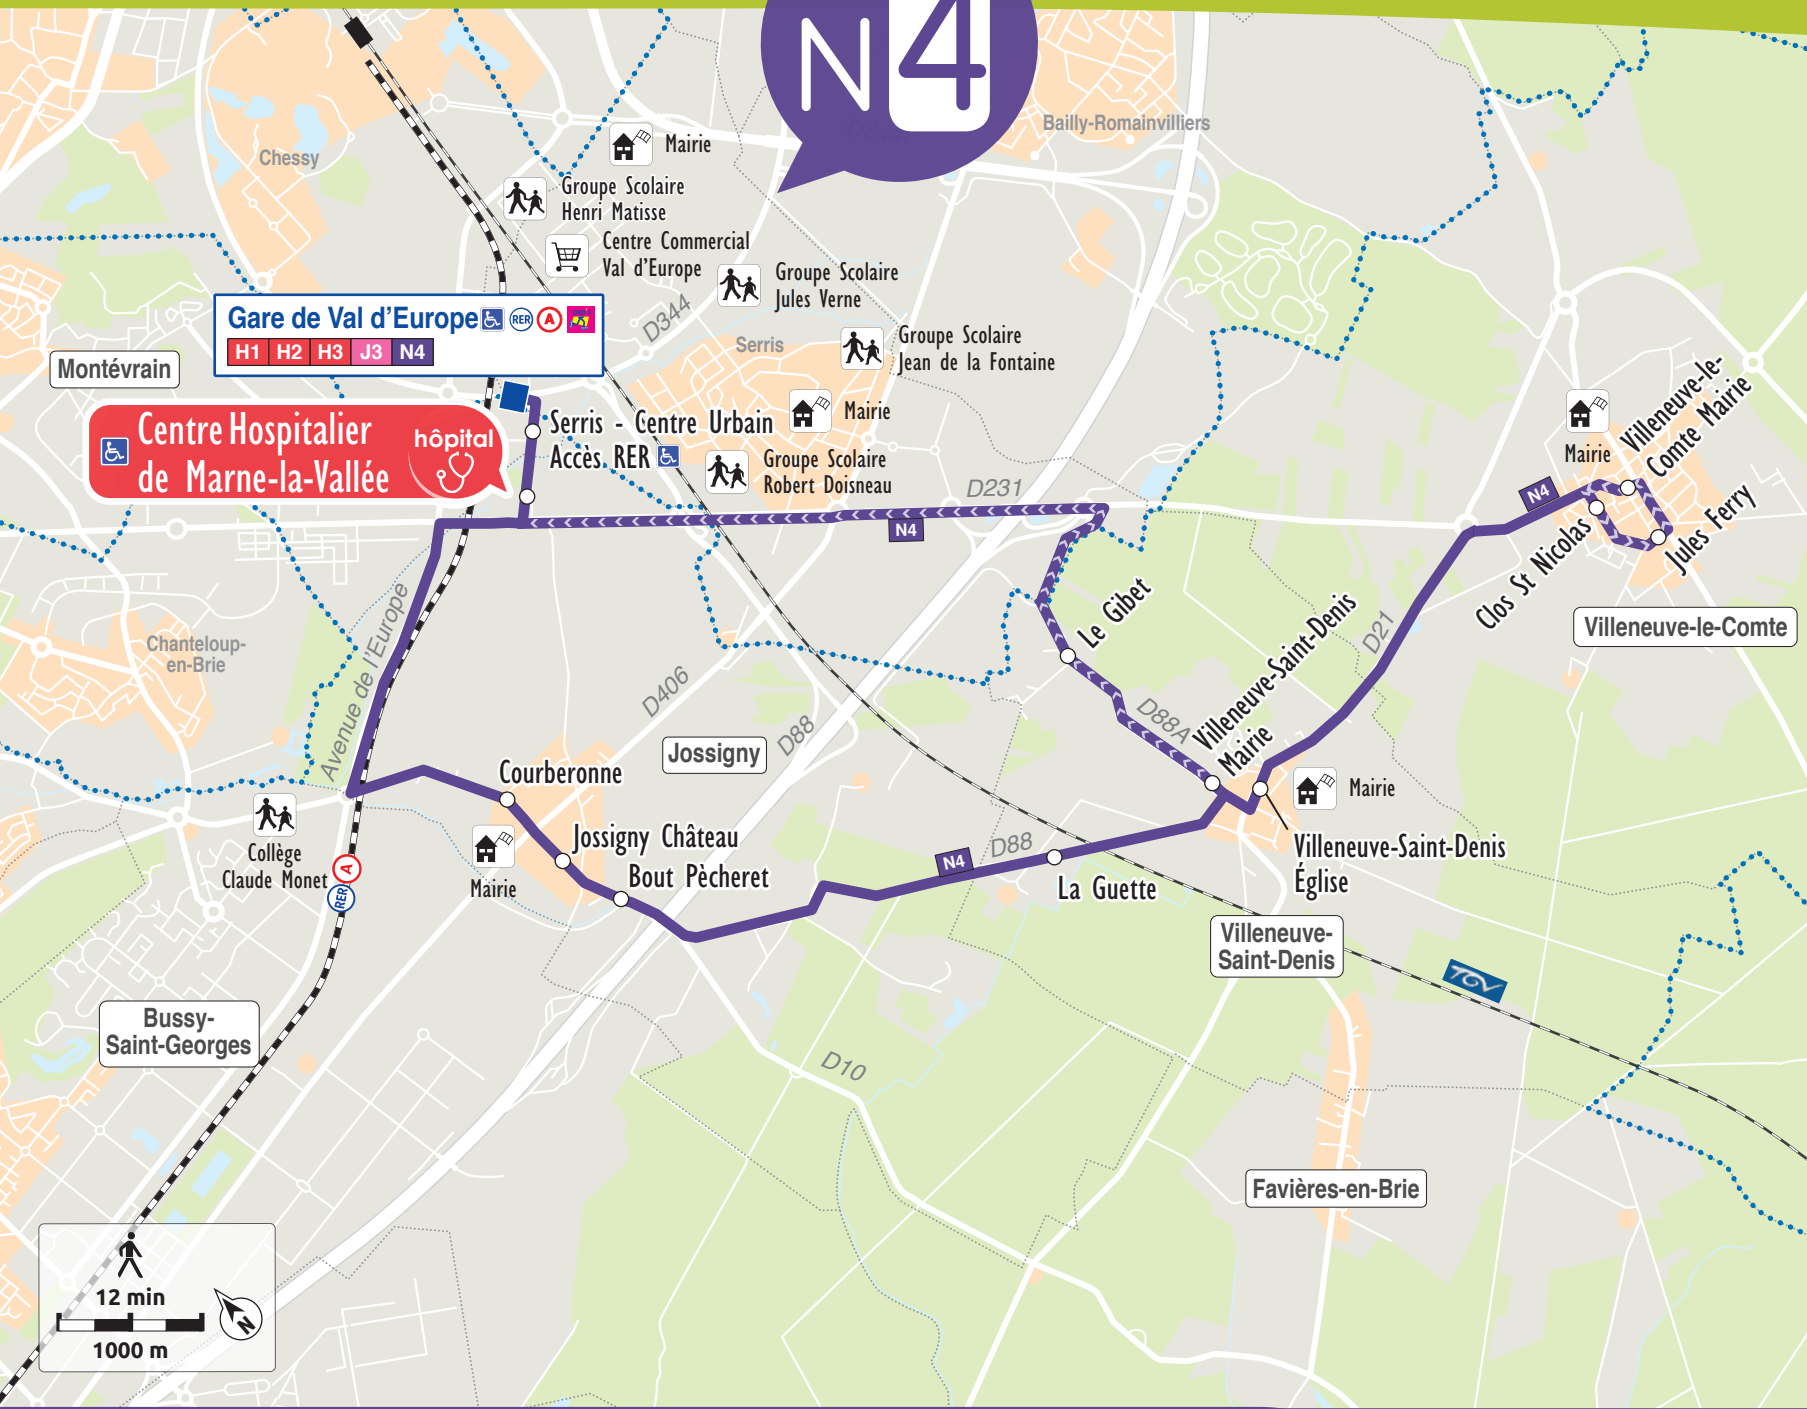

N4

GARE DE VAL D'EUROPE
 ↔ CENTRE HOSPITALIER DE MARNE-LA-VALLÉE ↔ VILLENEUVE-SAINT-DENIS
 ↔ VILLENEUVE-LE-COMTE ↔ JOSSIGNY ↔ GARE DE VAL D'EUROPE

		S, D&F	S, D&F	S, D&F	V, S	V, S	V, S	
Serris	Gare de Val d'Europe	15:30	16:30	17:30	21:30	22:30	23:30	
	Serris Centre Urbain	15:32	16:32	17:32	21:32	22:32	23:32	
Jossigny	Centre Hospitalier	15:33	16:33	17:33	21:33	22:33	23:33	
	Villeneuve-Saint-Denis	Le Gibet	15:40	16:40	17:40	21:40	22:40	23:40
		Villeneuve-St-Denis Mairie	15:40	16:40	17:40	21:40	22:40	23:40
Villeneuve-Saint-Denis	Villeneuve-St-Denis Église	15:41	16:41	17:41	21:41	22:41	23:41	
	Villeneuve-le-Comte	Clos Saint Nicolas	15:45	16:45	17:45	21:45	22:45	23:45
		Jules Ferry	15:46	16:46	17:46	21:46	22:46	23:46
Villeneuve-Saint-Denis	Villeneuve-le-Comte Mairie	15:47	16:47	17:47	21:47	22:47	23:47	
	Villeneuve-St-Denis Église	15:51	16:51	17:51	21:51	22:51	23:51	
	Villeneuve-St-Denis Mairie	15:52	16:52	17:52	21:52	22:52	23:52	
Jossigny	La Guette	15:53	16:53	17:53	21:53	22:53	23:53	
	Bout Pecheret	-	-	-	-	22:56	23:56	
	Jossigny Château	-	-	-	-	22:57	23:57	
	Courberonne	-	-	-	-	22:58	23:58	
Serris	Centre Hospitalier	16:01	17:01	18:01	22:01	23:02	0:02	
	Serris Centre Urbain	16:02	17:02	18:02	22:02	23:03	0:03	
	Gare de Val d'Europe	16:04	17:04	18:04	22:04	23:05	0:05	

Légende

V : Vendredi S : Samedi D&F : Dimanche et Jours Fériés Arrêt en correspondance avec le réseau Pep's