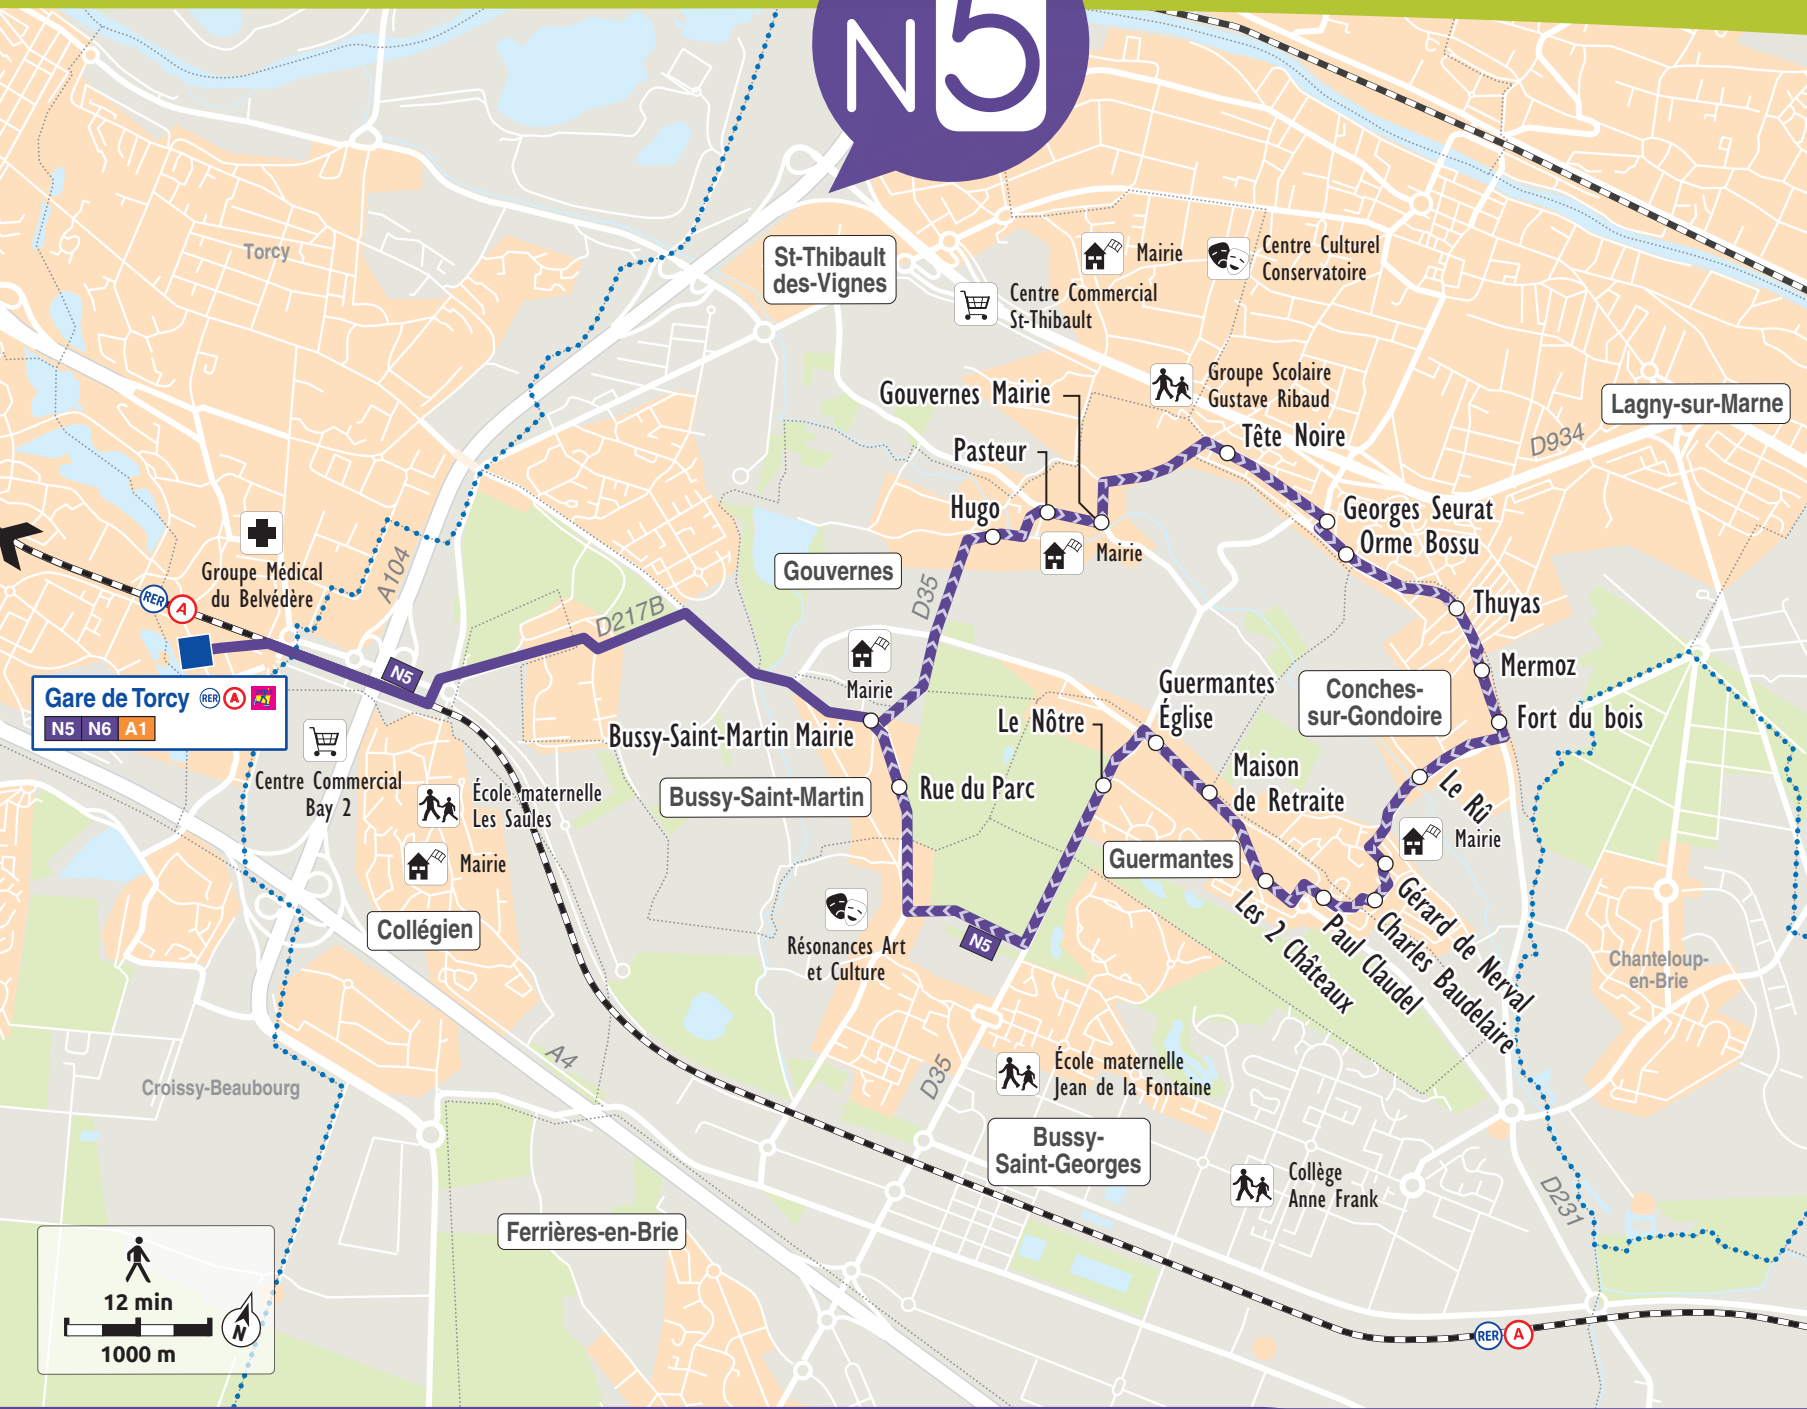

N5

GARE DE TORCY (RER A) ↔ BUSSY-SAINT-MARTIN ↔ GOUVERNES
 ↔ LAGNY-SUR-MARNE ↔ CONCHES-SUR-GONDOIRE
 ↔ GUERMANTES ↔ GARE DE TORCY (RER A)

		S, D&F	S, D&F	S, D&F	V, S	V, S	V, S
Torcy	Gare de Torcy (RER A)	17:24	18:30	19:36	21:46	22:52	23:58
Bussy-Saint-Martin	Bussy-St-Martin Mairie	17:28	18:34	19:40	21:50	22:56	0:02
Gouvernes	Hugo	17:30	18:36	19:42	21:52	22:58	0:04
	Pasteur	17:31	18:37	19:43	21:53	22:59	0:05
	Gouvernes Mairie	17:32	18:38	19:44	21:54	23:00	0:06
Lagny-sur-Marne	Tête Noire	17:33	18:39	19:45	21:55	23:01	0:07
	Georges Seurat	17:35	18:41	19:47	21:57	23:03	0:09
Conches-sur-Gondoire	Orme Bossu	17:36	18:42	19:48	21:58	23:04	0:10
	Thuyas	17:37	18:43	19:49	21:59	23:05	0:11
	Mermoz	17:38	18:44	19:50	22:00	23:06	0:12
	Fort du Bois	17:39	18:45	19:51	22:01	23:07	0:13
	Le Rû	17:40	18:46	19:52	22:02	23:08	0:14
	Gérard de Nerval	17:41	18:47	19:53	22:03	23:09	0:15
	Charles Baudelaire	17:42	18:48	19:54	22:04	23:10	0:16
Guermantès	Paul Claudel	17:43	18:49	19:55	22:05	23:11	0:17
	Les 2 Châteaux	17:44	18:50	19:56	22:06	23:12	0:18
	Maison de Retraite	17:45	18:51	19:57	22:07	23:13	0:19
	Guermantès Église	17:46	18:52	19:58	22:08	23:14	0:20
	Le Nôtre	17:47	18:53	19:59	22:09	23:15	0:21
Torcy	Gare de Torcy (RER A)	17:51	18:57	20:03	22:13	23:19	0:25

Légende

V : Vendredi S : Samedi D&F : Dimanche et Jours Fériés Arrêt en correspondance avec le réseau Pep's